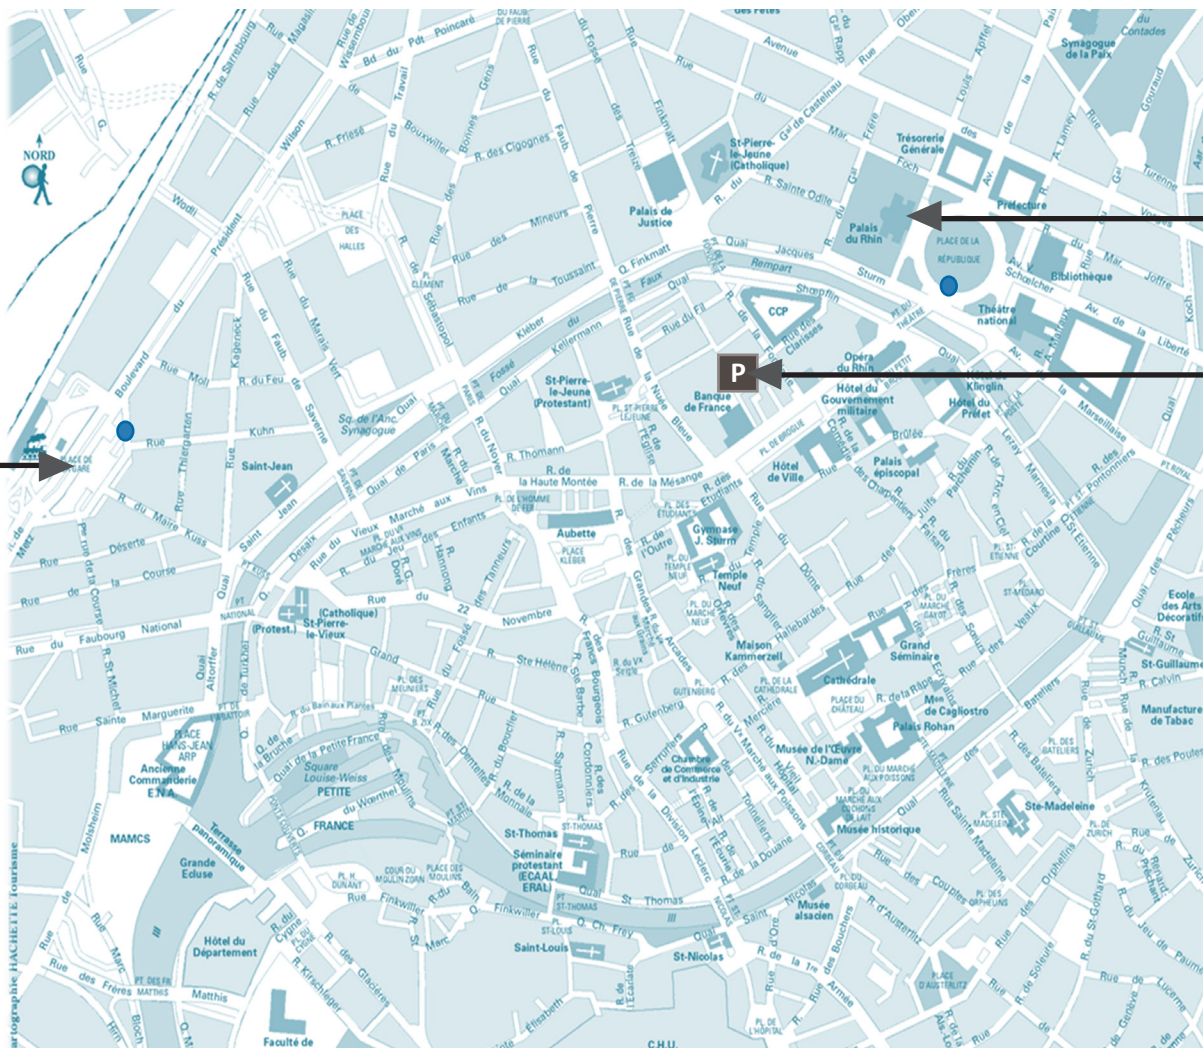

# Praktische informatie

CCR  
2 place  
de la  
République

Parking  
Opéra-  
Broglie

Station

● Halteplaatsen van de tram

## Bereikbaarheid per openbaar vervoer

### Vanaf het station

Tramlijn C vanaf halte “Gare Centrale”, richting “Neuhof/Rodolphe Reuss”, halte “République” (10 min.)