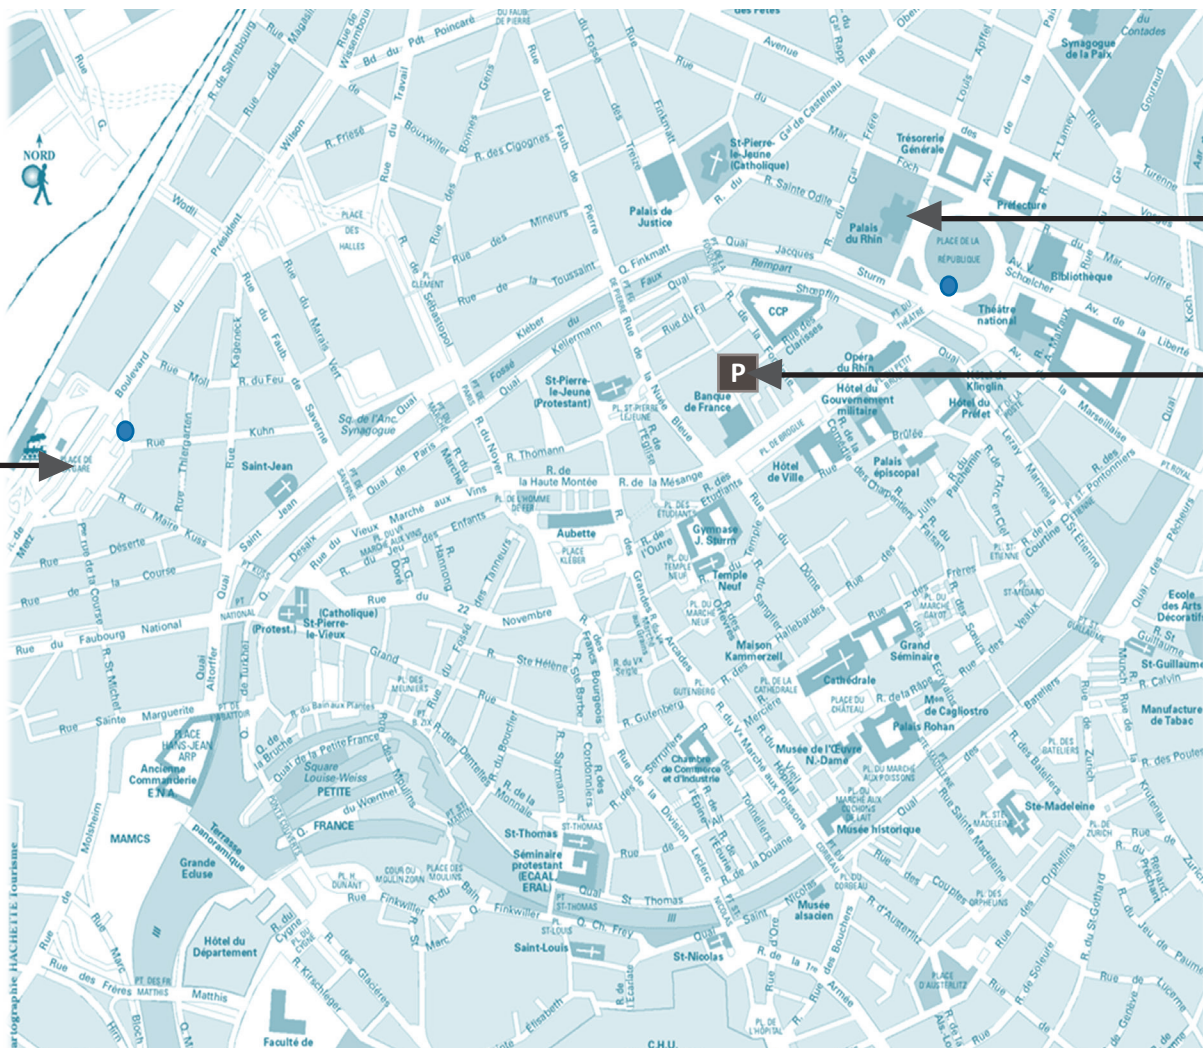

# Praktische Informationen

ZKR  
2 place  
de la  
République

Parkplatz  
Opéra-  
Broglie

Bahnhof

● Haltestellen der Trambahn

## Anfahrt mit öffentlichen Verkehrsmitteln

### Anfahrt vom Bahnhof

Tram C ab die Haltestelle „Gare Centrale“ in Richtung „Neuhof/Rodolphe Reuss“, Haltestelle „République“ (10 Min.)